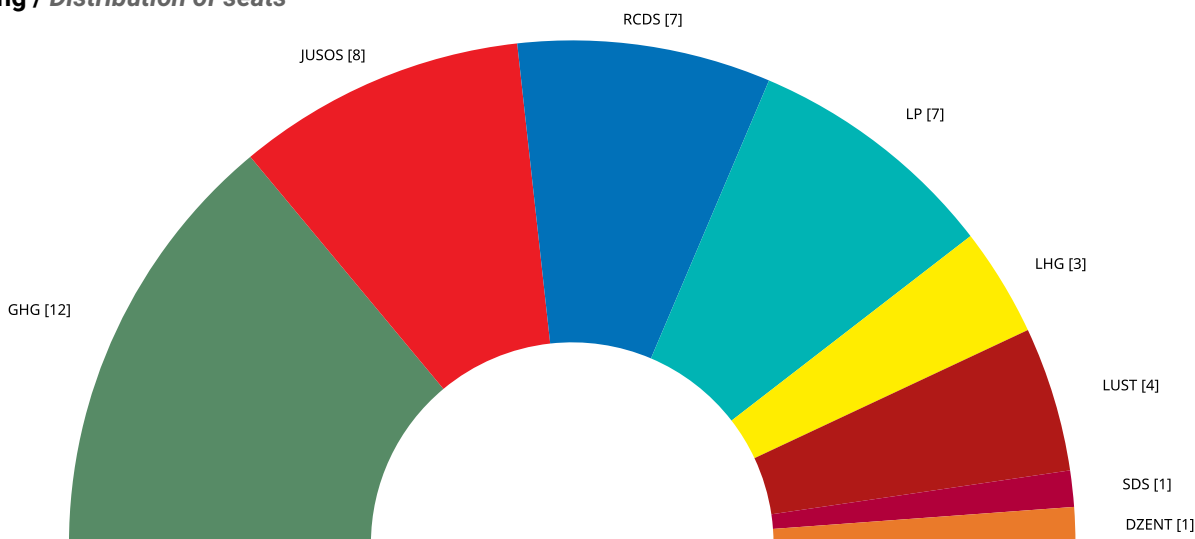

Official result

Bonn, 29.09.2023

*of the election for the 45th Student Parliament of the University of Bonn
(in accordance with § 24 of the Election Regulations for the election of the Student Parliament)*

Nr <i>Nr</i>	Listenname <i>List name</i>	Stimmen <i>Votes</i>	Prozent <i>Percentages</i>	Sitze <i>Seats</i>
1	Grüne Hochschulgruppe	962 (1692)	28,11 % (37,33 %)	12 (16)
2	Juso-HSG	639 (787)	18,67 % (17,37 %)	8 (8)
3	Ring Christlich-Demokratischer Studenten (RCDS)	531 (578)	15,52 % (12,75 %)	7 (6)
4	Liste Poppelsdorf	557 (504)	16,28 % (11,12 %)	7 (5)
5	Liberale Hochschulgruppe Bonn - LHG	262 (361)	7,66 % (7,97 %)	3 (3)
6	LUST - Liste undogmatischer Student*innen	277 (354)	8,09 % (7,81 %)	4 (3)
7	Sozialistisch-Demokratischer Studierendenverband (SDS)	103 (256)	3,01 % (5,65 %)	1 (2)
8	die Zentrale	68 (-)	1,99 % (-)	1 (-)
9	Libertas - Europäisch und frei für unsere Uni	23 (-)	0,67 % (-)	0 (-)

Die Prozentangaben wurden ohne ungültige Stimmen berechnet. Angaben in Klammern sind Vorjahreswerte.)

(Percentages have been calculated without taking invalid votes into account. Values from the previous election are given in parentheses.)

Es werden folgende Kürzel für die Listen verwendet: 1 - GHG | 2 - JUSOS | 3 - RCDS | 4 - LP | 5 - LHG | 6 - LUST | 7 - SDS | 8 - DZENT | 9 - LIBO

The following abbreviations will be used for the lists: 1 - GHG | 2 - JUSOS | 3 - RCDS | 4 - LP | 5 - LHG | 6 - LUST | 7 - SDS | 8 - DZENT | 9 - LIBO

Sitzverteilung / Distribution of seats

Wahlbeteiligung der Jahre 2018 bis 2023 / Turnout of the years 2018 to 2023

	2023	2022	2021	2020	2019	2018
Wahlberechtigte / Eligible voters	36536	36717	37846	38555	38369	37583
Abgegebene Stimmen / Total votes	3498	4561	6558	5705	5633	4948
Ungültige Stimmen / Invalid votes	76	29	239	93	136	17
Gültige Stimmen / Valid votes	3422	4532	6319	5612	5497	4931
Enthaltungen / Abstentions	_*	_*	_*	_*	_*	44
Wahlbeteiligung / Turnout	9,6 %	12,4 %	17,3 %	14,8 %	14,7 %	13,2 %

* Die WOSP seit der Fassung vom 24. Januar 2019 sieht Enthaltungen explizit nicht mehr vor. / The Electoral Regulations explicitly do not include abstentions as of 24th January 2019.

** Da die WOSP vor dem 24. Januar 2019 Enthaltungen nicht explizit vorsah, wurden diese Stimmzettel als ungültig gewertet. / Counted as invalid since the Electoral Regulations did not explicitly mention abstentions before 24th January 2019.