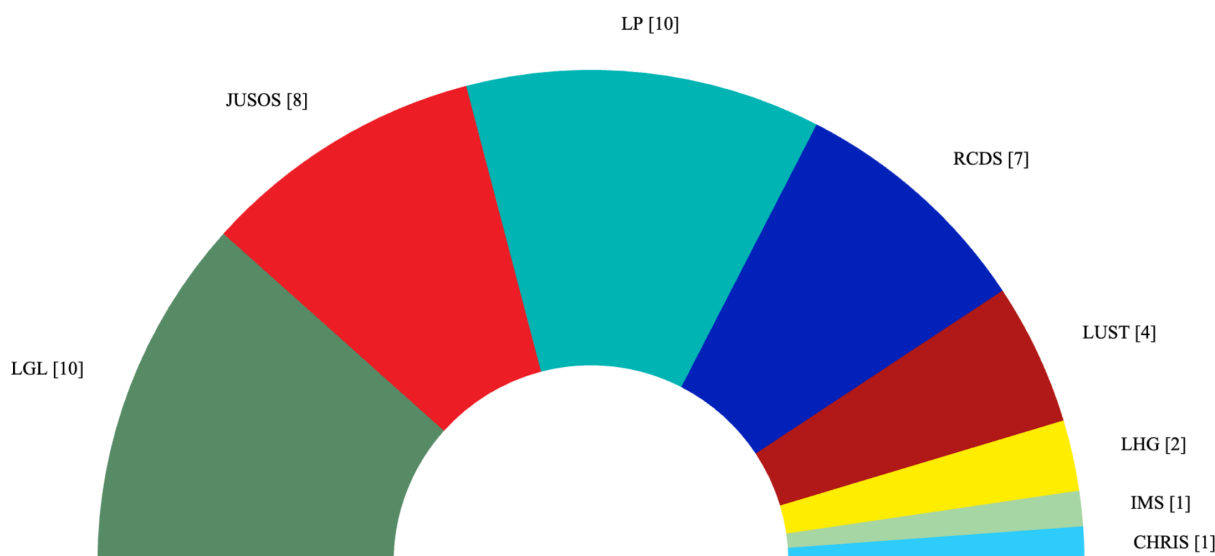

Official result

Bonn, 13. Juni 2024

Bonn, 13th June 2024

of the election of the 46th student parliament of the University of Bonn

(in accordance with § 24 of the election regulations for the election of the student parliament)

Nr Nr	Listenname List name	Stimmen Votes	Prozent Percentages	Sitze Seats
1	Links-Grüne Liste	726 (962)	23,31 % (28,11 %)	10 (12)
2	Juso-HSG	606 (639)	19,46 % (18,67 %)	8 (8)
3	Liste Poppelsdorf	719 (557)	23,09 % (16,28 %)	10 (7)
4	Ring Christlich-Demokratischer Studenten	467 (531)	15,00 % (15,52 %)	7 (7)
5	Liste undogmatischer Student*innen	281 (277)	9,02 % (8,09 %)	4 (4)
6	Liberale Hochschulgruppe Bonn - LHG	163 (262)	5,23 % (7,66 %)	2 (3)
7	IMS - Interessenvertretung Muslimischer Studierender	84 (-)	2,70 % (-)	1 (-)
8	Make Uni Bonn Great Again	68 (-)	2,18 % (-)	1 (-)

(Die Prozentangaben wurden ohne ungültige Stimmen berechnet. Angaben in Klammern sind Vorjahreswerte.)

(Percentages have been calculated without taking invalid votes into account. Values from the previous election are given in parentheses.)

Es werden folgende Kürzel für die Listen verwendet: 1 – LGL | 2 – JUSOS | 3 – LP | 4 – RCDS | 5 – LUST | 6 – LHG | 7 – IMS | 8 – CHRIS

The following abbreviations will be used for the lists: 1 – LGL | 2 – JUSOS | 3 – LP | 4 – RCDS | 5 – LUST | 6 – LHG | 7 – IMS | 8 – CHRIS

Sitzverteilung / Distribution of seats